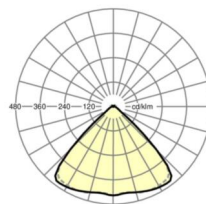

параметры

номер заказа	19415027310
код EAN	4020863418916
номер таможенного тарифа	94051190
Знак прохождения контроля	IP 20, класс защиты I, F, HACCP DIN10500/Food/IFS-пригодность для применения/BRC, Indoor, CE
Степень ударопрочности IK	IK03 (5°C bis 40°C)
Температура окружения	та 5°C в 40°C
Гарантийный срок	5 лет
Государственные программы поддержки	BEG - государственные субсидии для энергосберегающих зданий (действительна только для Германии)

электротехника

Балласт	Электронный драйвер, дежурное освещение 3ч. (1 штука)
Мощность системы	39W
сетевое напряжение	230V/50Hz
автоматический предохранитель (пусковой ток)	17 штук/B10, 28 штук/B16, 29 штук/C10, 48 штук/C16
класс энергосбережения/Источник света	C

DEEP-LINK

<https://www.regiolum.de/ru/article/19415027310>