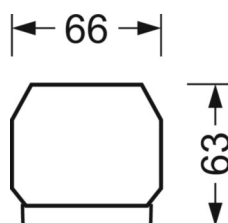

DEEP-LINK

<https://www.regiolum.de/ru/article/19415027310>

Ссылка	LED 7000lm 840
ηLB	100 %
Φ ↓/↑	98 % / 2 %
UGR поп./вдоль	19.3 / 19.7

Оптика

Оснастка	LED, цветопередача/оттенок света CRI ≥ 80 / 4000K
Допуск для координаты цветности (MacAdam)	3SDCM
Фотобиологическая безопасность (светильник)	RG1
Номинальный световой поток	7160lm
Номинальный световой поток-при дежурном освещении	888lm
Срок службы LED	50000h L80/B10 (Tq 40°C)
светоотдача светильников	185lm/W
Угол излучения	95° (C0) / 95° (C90)
UGR поп./вдоль	19.3 / 19.7

Механика

цвет корпуса	белый стандартный для электротехники RAL 9016
размеры (LxWxH/DxH)	2299mm x 55mm x 33mm
вес (нетто)	2.9kg
Вид монтажа	сборка трековых систем, световая структура

размеры

L	2299 mm	Длина
В	55 mm	Ширина
h	33 mm	Высота