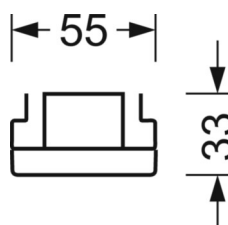

DEEP-LINK

<https://www.regiolum.de/ru/article/19415027310>

Ссылка	LED 7000lm 840
ηLB	100 %
Φ ↓/↑	98 % / 2 %
UGR поп./вдоль	19.3 / 19.7

Оптика

Оснастка	LED, цветопередача/оттенок света CRI ≥ 80 / 4000K
Допуск для координаты цветности (MacAdam)	3SDCM
Фотобиологическая безопасность (светильник)	RG1
Номинальный световой поток	7160lm
Номинальный световой поток-при дежурном освещении	888lm
Срок службы LED	50000h L80/B10 (Tq 40°C)
светоотдача светильников	185lm/W
Угол излучения	95° (C0) / 95° (C90)
UGR поп./вдоль	19.3 / 19.7

Механика

цвет корпуса	белый стандартный для электротехники RAL 9016
размеры (LxWxH/DxH)	2299mm x 55mm x 33mm
вес (нетто)	2.9kg
Вид монтажа	сборка трековых систем, световая структура

размеры

L	2299 mm	Длина
В	55 mm	Ширина
h	33 mm	Высота